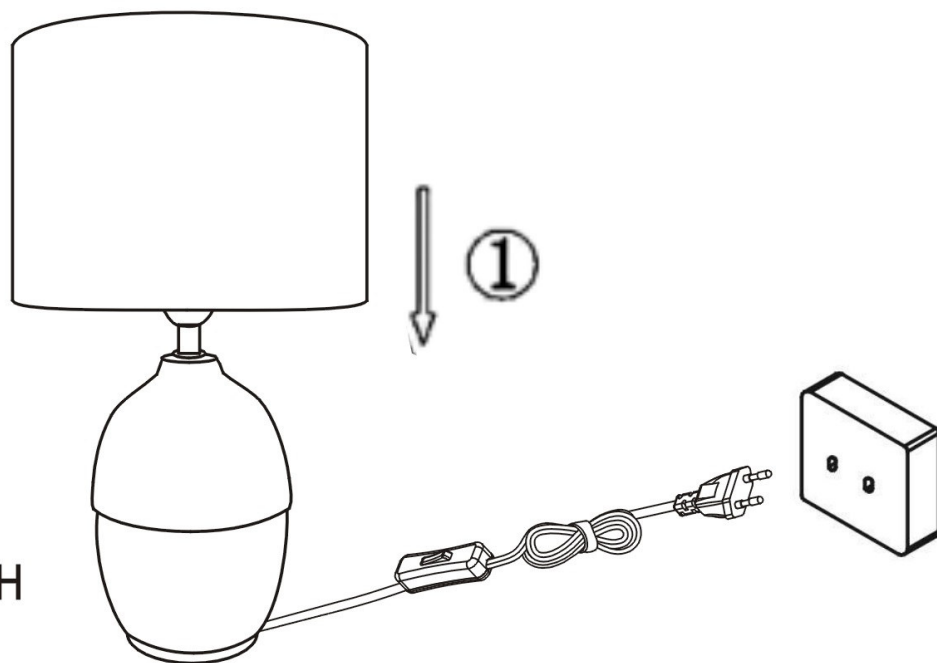

21x14.7cm

1x MAX 40W E14
230V~ 50Hz

GLOBO

LIGHTING

www.globo-lighting.com

21627B 21627W

GLOBO Handels GmbH
Gewerbstrasse 3
A-9184 Sankt Peter
AUSTRIA